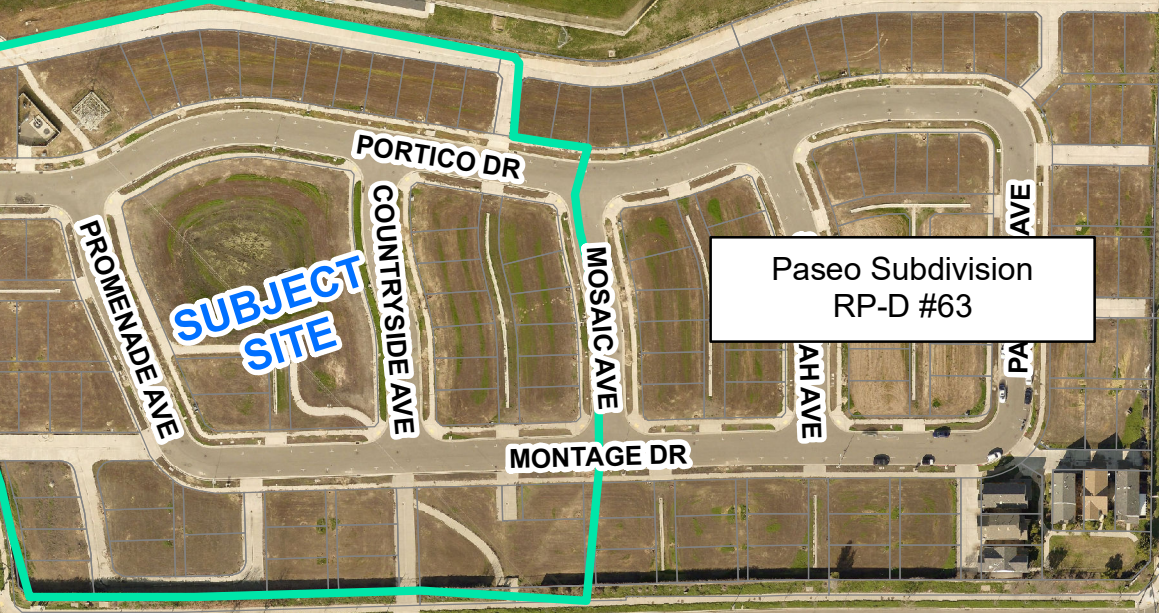

El Capitan H.S.

Paseo Subdivision  
RP-D #63

**SUBJECT SITE**

PROMENADE AVE

PORTICO DR

COUNTRYSIDE AVE

MOSAIC AVE

MONTAGE DR

PAH AVE

PASEO AVE

BARCLAY WAY

BELLEVUE RD

GST

WEBBER CT

Bellevue Ranch East

DURANT WAY

DEXTER CT

KINROSS CT

LANGLEY WAY